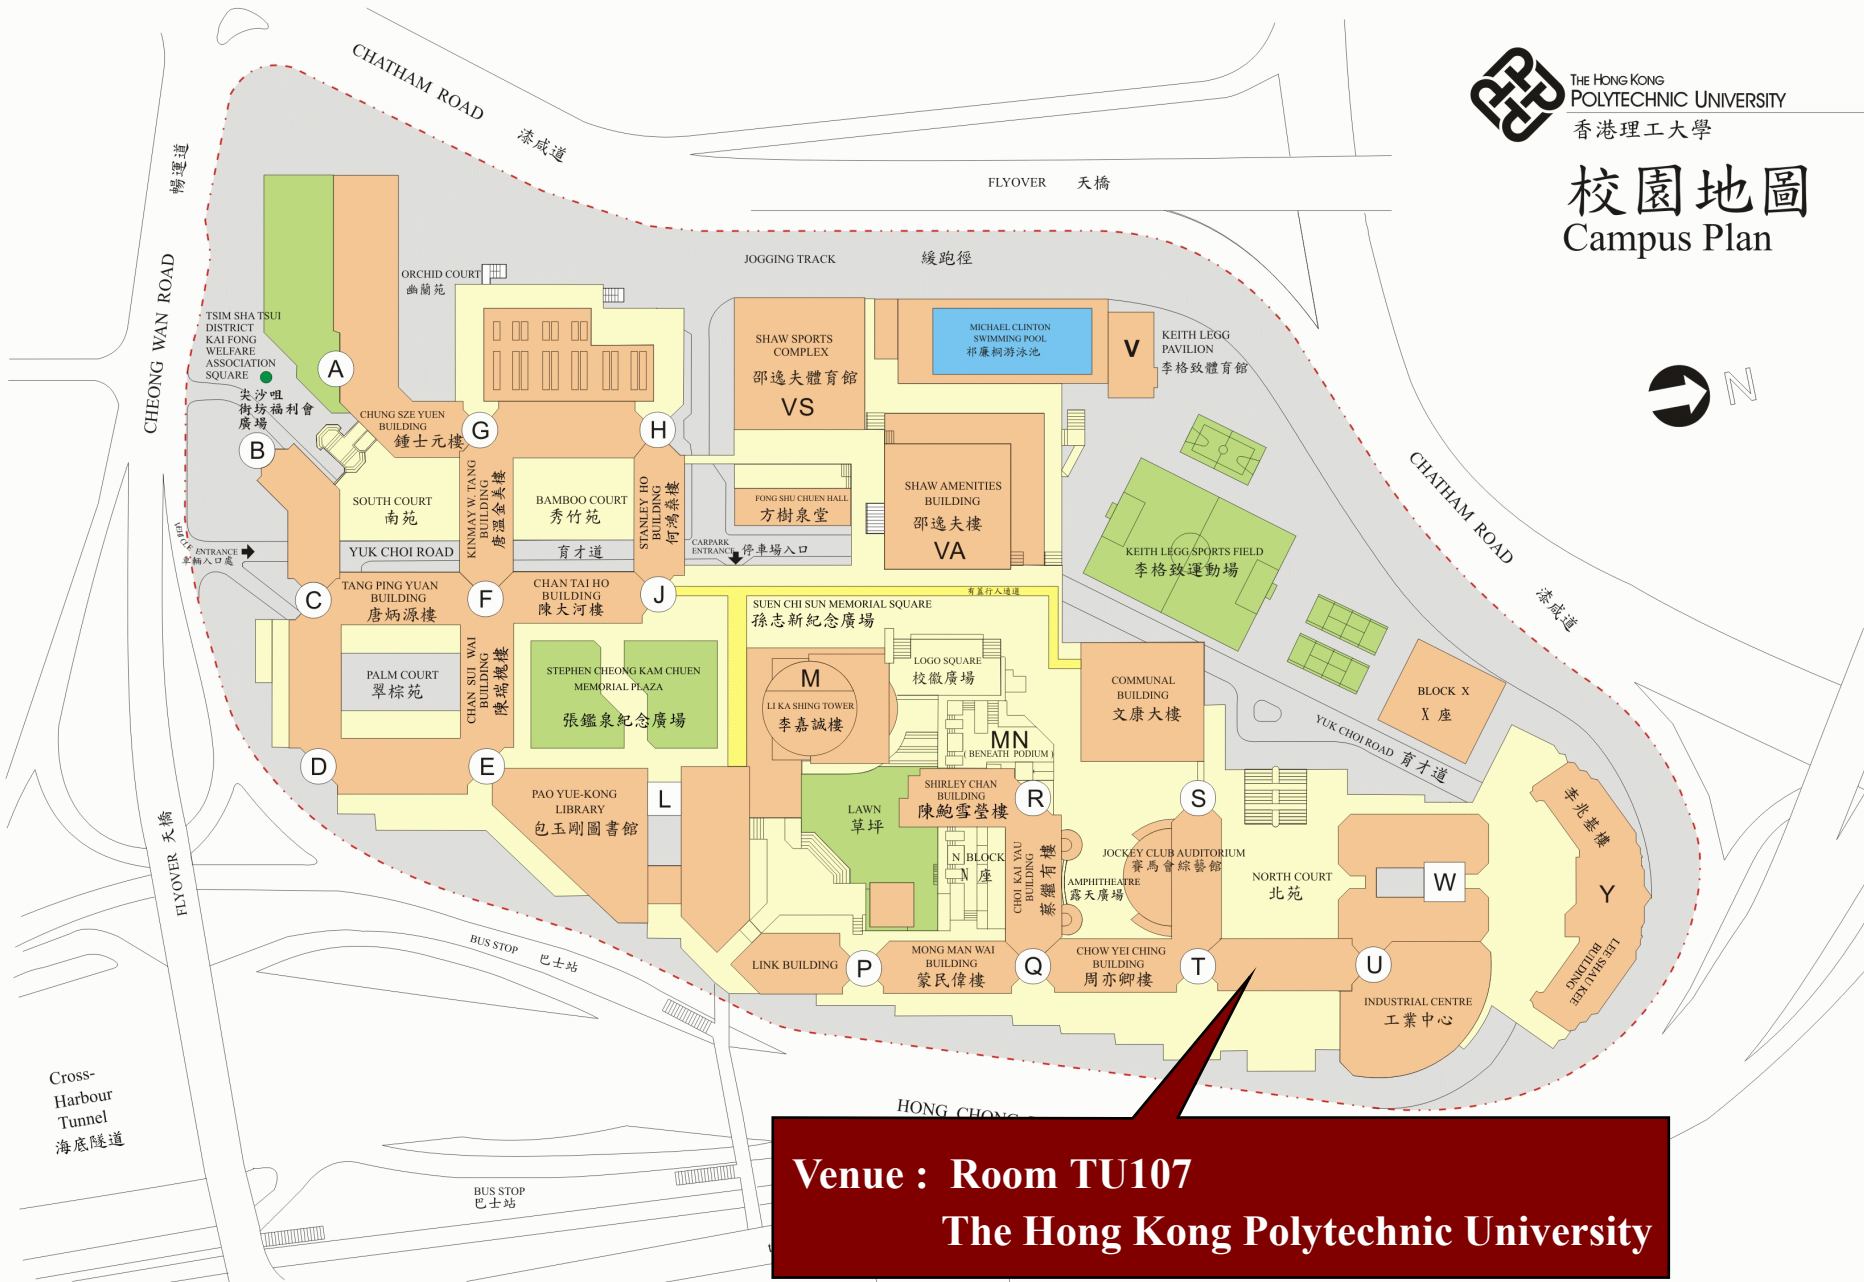

校園地圖 Campus Plan

Venue : Room TU107
The Hong Kong Polytechnic University

Cross-Harbour Tunnel
海底隧道

CHEONG WAN ROAD
楊道

FLYOVER 天橋

ENTRANCE 車場入口

BUS STOP 巴士站

CHATHAM ROAD
漆咸道

FLYOVER 天橋

JOGGING TRACK
緩跑徑

CHATHAM ROAD
漆咸道

HONG CHONG