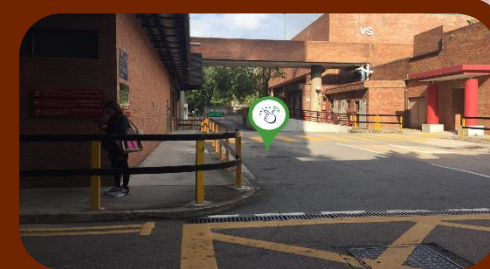

5 「**賽馬會智齡匯**」**體驗中心**
“**Jockey Club Smart Ageing Hub**”
Day Experience Centre