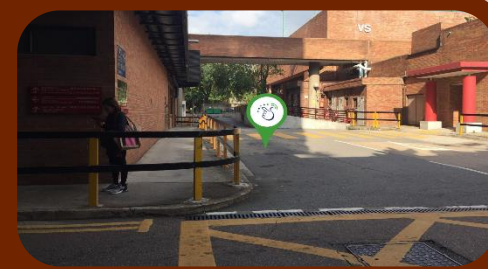

5 「賽馬會智齡匯」**體驗中心**
“Jockey Club Smart Ageing Hub”
Day Experience Centre